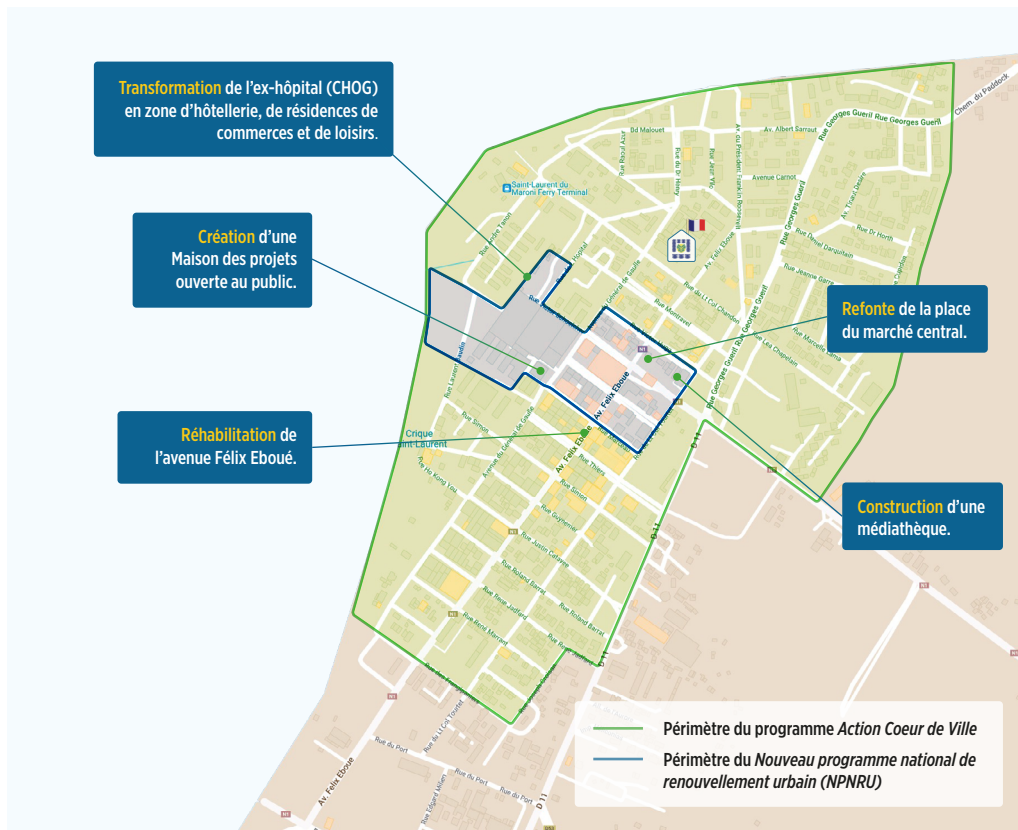

## avec la Sem Saint-Laurent Cœur de Ville ?

## Pourquoi est-il judicieux de déployer un projet au centre-ville ?

Parce que, grâce au *Nouveau programme national de renouvellement urbain (NPNRU)*, la ville va y construire plusieurs sites d'attraction majeurs, dont :

- une médiathèque qui offrira un large accès au numérique et à la culture ;
- un grand marché.

Le NPNRU prévoit aussi d'aménager la circulation pour faciliter les mobilités douces (vélo, etc.), d'organiser les flux en ville de manière optimale et d'embellir les rues par des espaces de verdure.